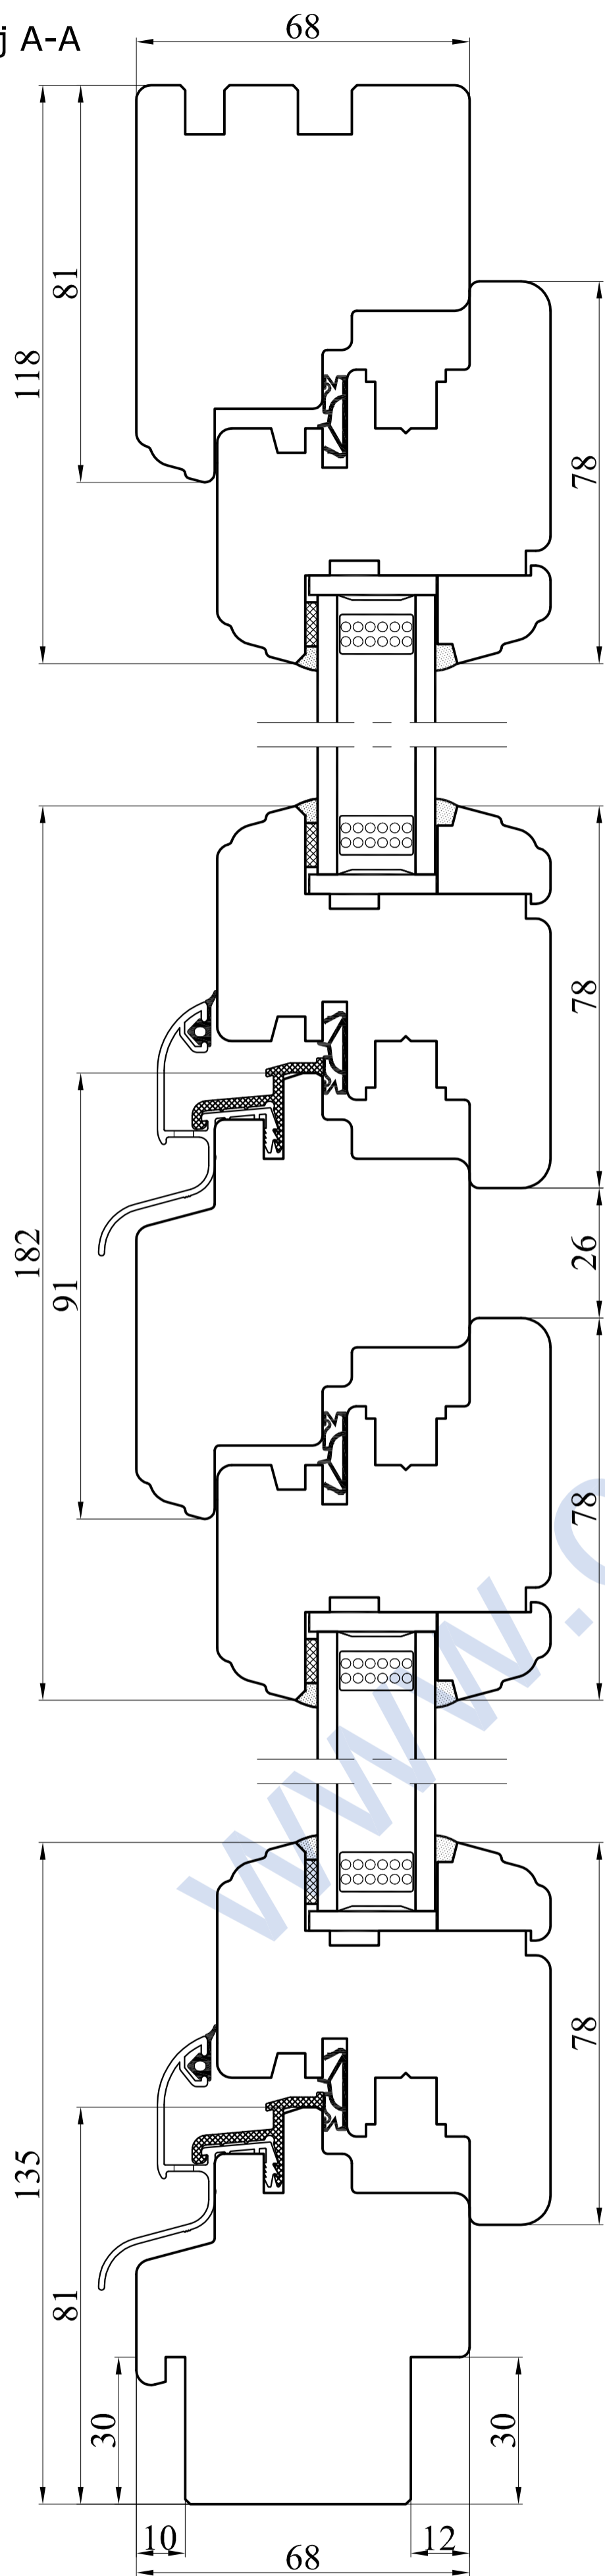

Przekrój A-A

Przekrój B-B

Typ	2-rzędowe
Profil	RETRO 68_1 uszczelka
Nr rys.	5/R-68_1

Data	01.10.2013
Skala	1:1
Format	A2

**PRODUCENT OKIEN I DRZWI**

CDM Sp. z o.o.  
ul. Wojska Polskiego 112A, 16-400 Suwałki  
tel. + 48 87 565 36 45, fax + 48 87 565 36 68  
www.cdm-drewno.pl