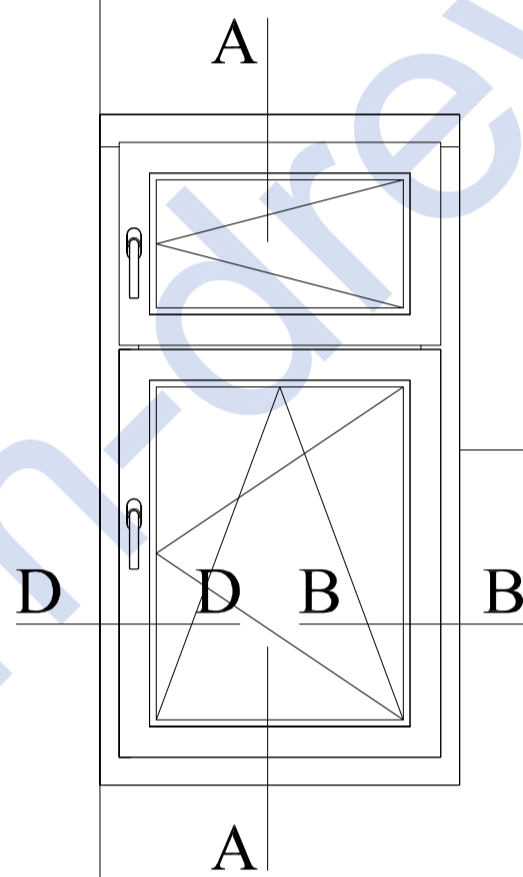

Przekrój A-A

Przekrój B-B

Typ	2-rzędowe
Profil	RETRO 68_1 uszczelka
Nr rys.	5/R-68_1

Data	01.10.2013
Skala	1:1
Format	A2

**PRODUCENT OKIEN I DRZWI**

CDM Sp. z o.o.  
ul. Wojska Polskiego 112A, 16-400 Suwałki  
tel. + 48 87 565 36 45, fax + 48 87 565 36 68  
www.cdm-drewno.pl