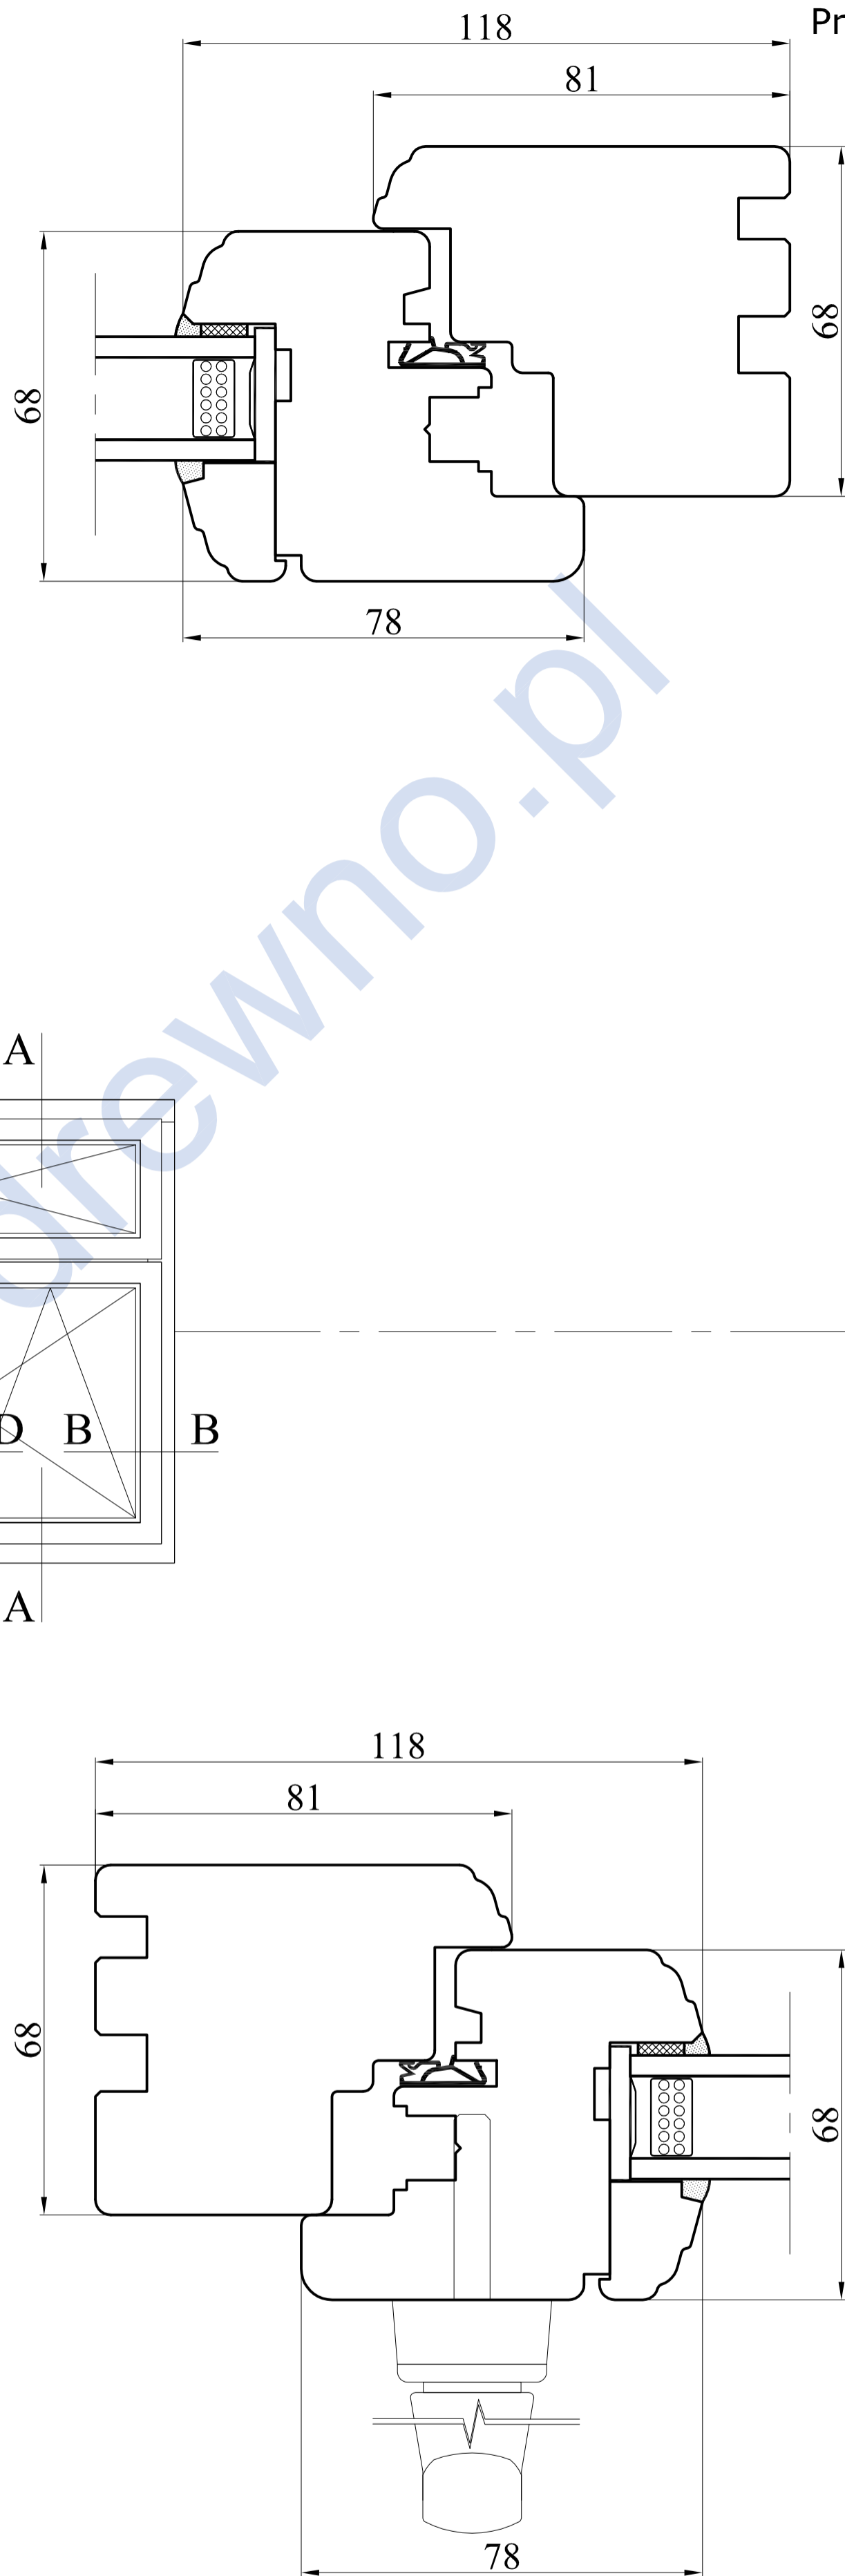

Przekrój A-A

Przekrój B-B

Typ	2-rzędowe
Profil	RETRO 68_1 uszczelka
Nr rys.	5/R-68_1

Data	01.10.2013
Skala	1:1
Format	A2

**PRODUCENT OKIEN I DRZWI**

CDM Sp. z o.o.  
ul. Wojska Polskiego 112A, 16-400 Suwałki  
tel. + 48 87 565 36 45, fax + 48 87 565 36 68  
www.cdm-drewno.pl