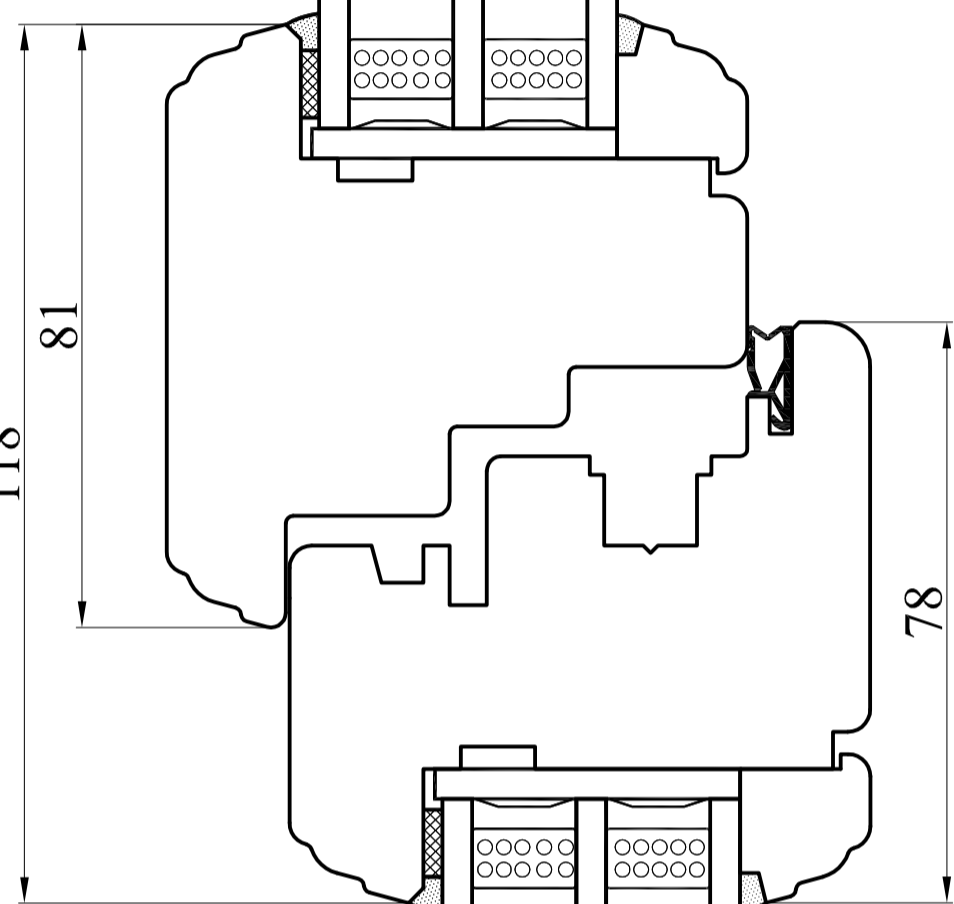

Przekrój A-A

Przekrój B-B

Typ	1-skrzydłowe + FIX	Data	01.10.2013
Profil	RETRO 78_2 uszczelki	Skala	1:1
Nr rys.	6/R-78_2	Format	A2

PRODUCENT OKIEN I DRZWI

CDM Sp. z o.o.
ul. Wojska Polskiego 112A, 16-400 Suwałki
tel. + 48 87 565 36 45, fax + 48 87 565 36 68
www.cdm-drewno.pl