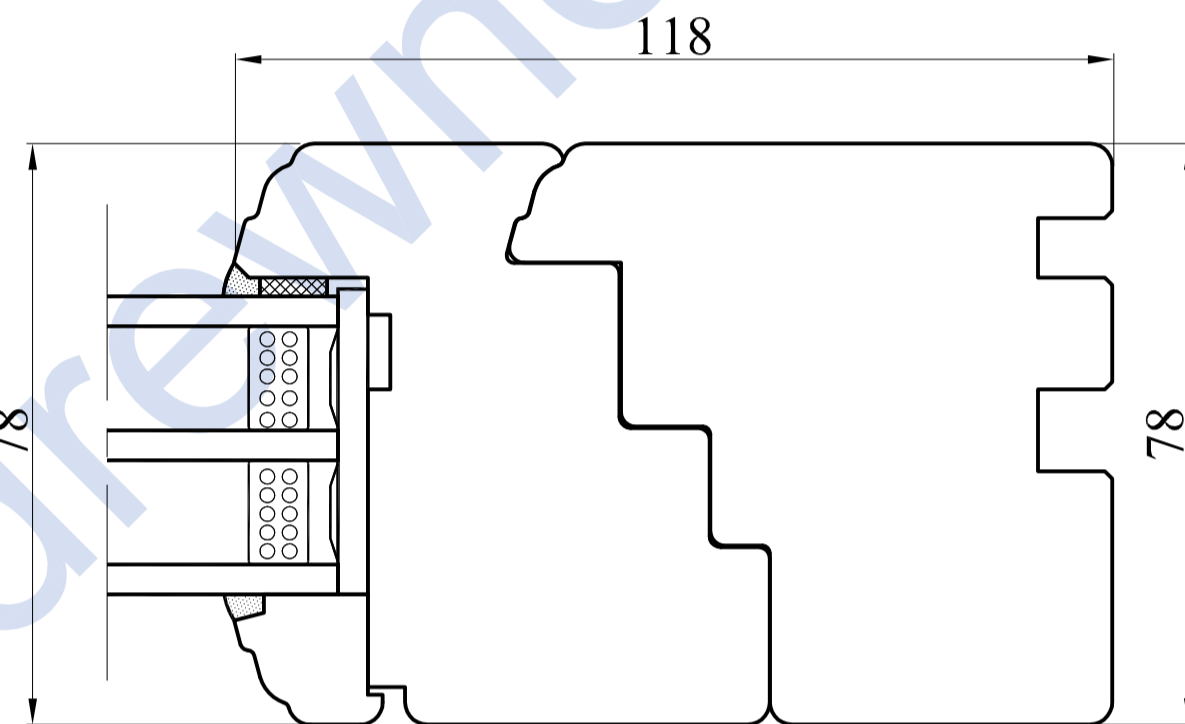

Przekrój A-A

Przekrój B-B

Typ	1-skrzydłowe + FIX	Data	01.10.2013
Profil	RETRO 78_2 uszczelki	Skala	1:1
Nr rys.	6/R-78_2	Format	A2

PRODUCENT OKIEN I DRZWI

CDM Sp. z o.o.
ul. Wojska Polskiego 112A, 16-400 Suwałki
tel. + 48 87 565 36 45, fax + 48 87 565 36 68
www.cdm-drewno.pl