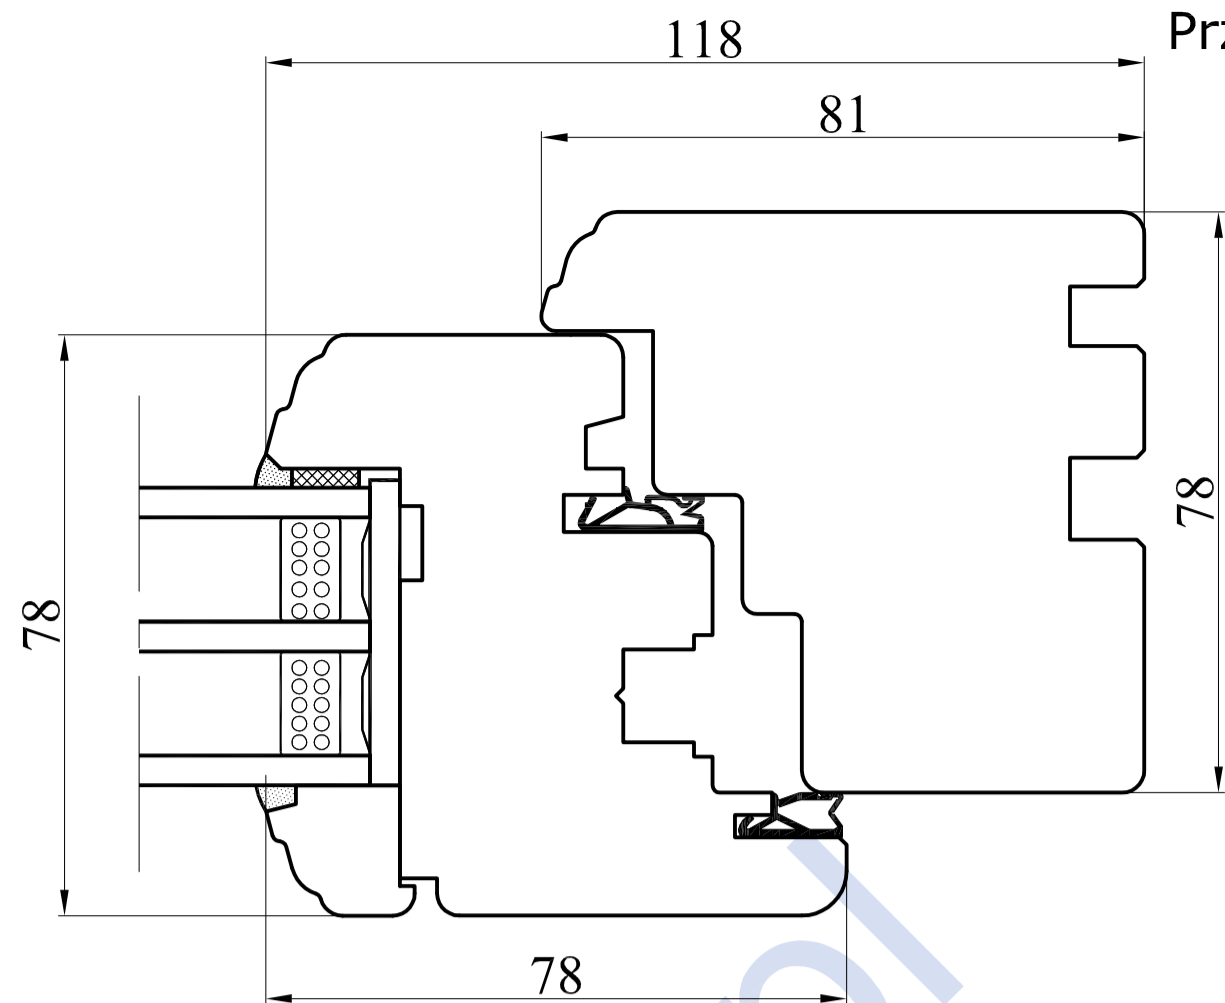

Przekrój A-A

Przekrój B-B

Typ	1-skrzydłowe + FIX	Data	01.10.2013
Profil	RETRO 78_2 uszczelki	Skala	1:1
Nr rys.	6/R-78_2	Format	A2

PRODUCENT OKIEN I DRZWI

CDM Sp. z o.o.
ul. Wojska Polskiego 112A, 16-400 Suwałki
tel. + 48 87 565 36 45, fax + 48 87 565 36 68
www.cdm-drewno.pl