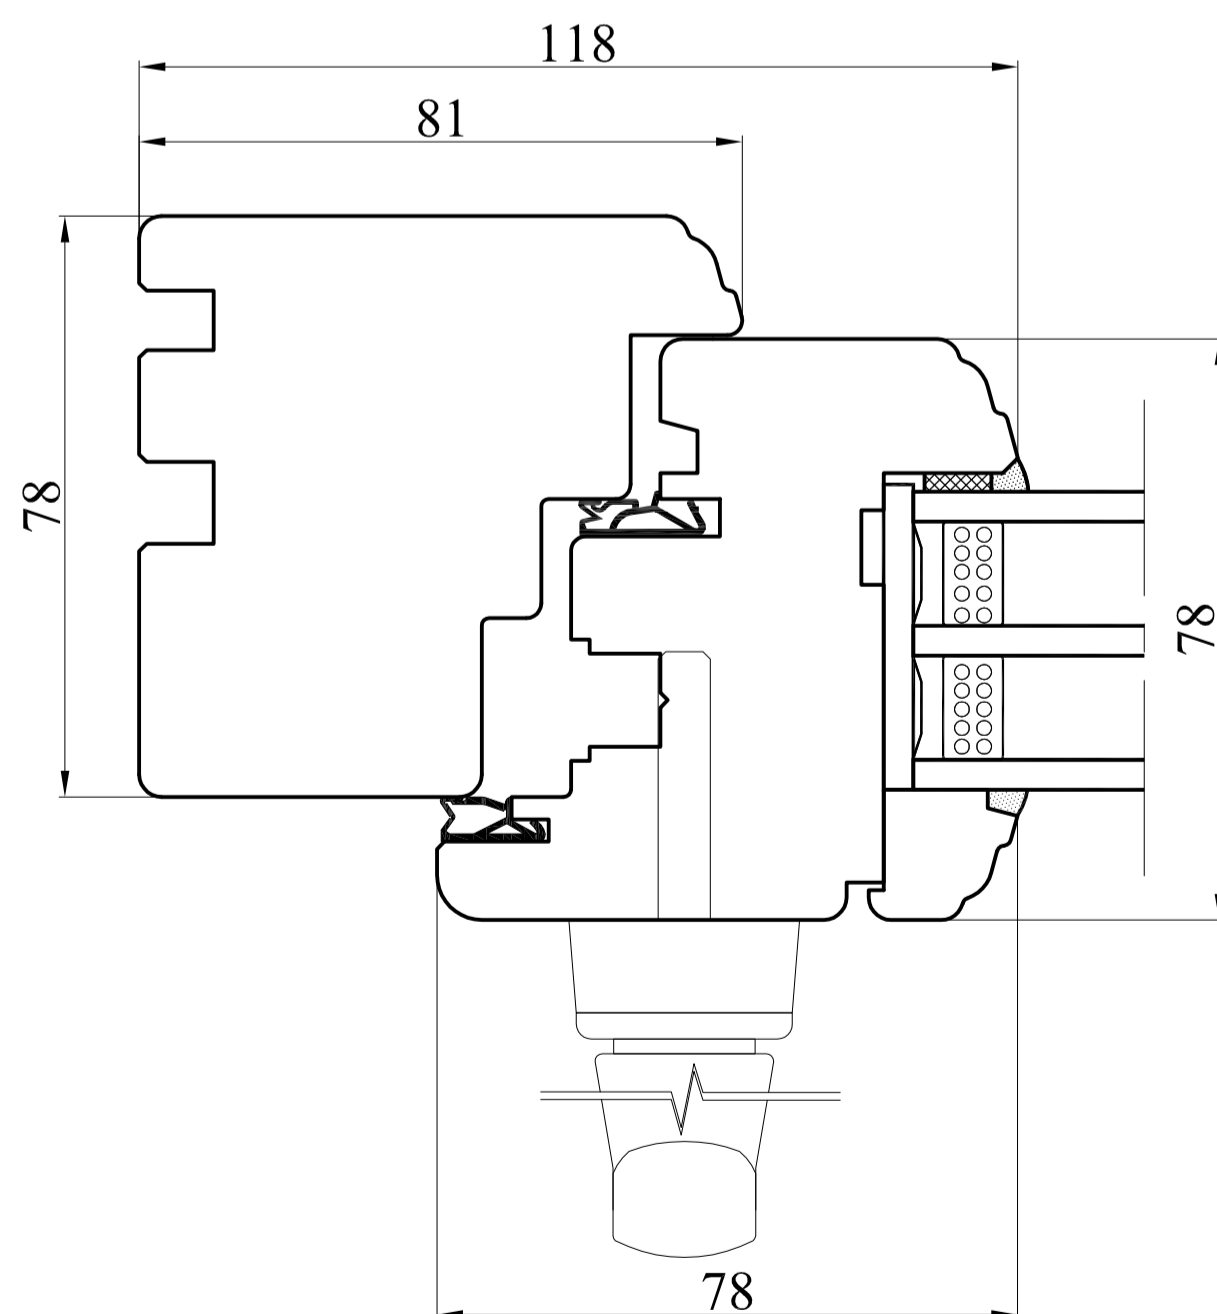

Przekrój A-A

Przekrój B-B

Typ	1-skrzydłowe + FIX	Data	01.10.2013
Profil	RETRO 78_2 uszczelki	Skala	1:1
Nr rys.	6/R-78_2	Format	A2

PRODUCENT OKIEN I DRZWI

CDM Sp. z o.o.
ul. Wojska Polskiego 112A, 16-400 Suwałki
tel. + 48 87 565 36 45, fax + 48 87 565 36 68
www.cdm-drewno.pl