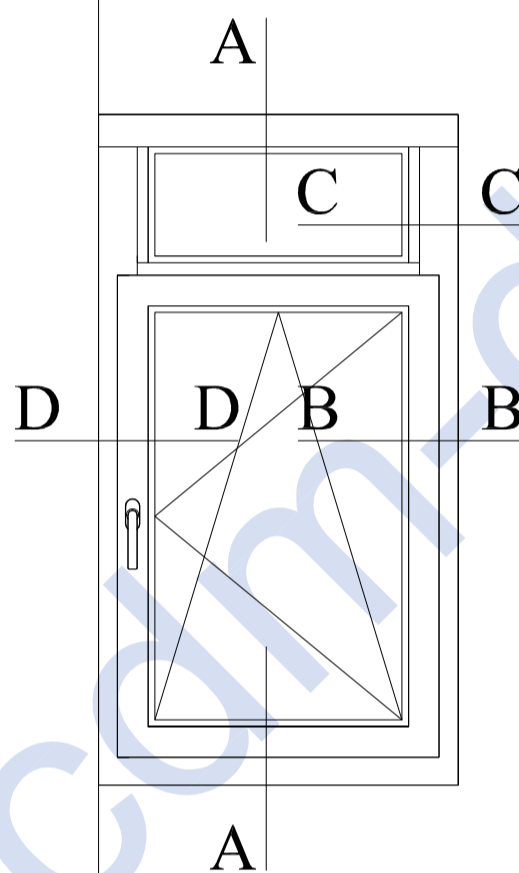

Przekrój A-A

Przekrój B-B

Typ	1-skrzydłowe + FIX	Data	01.10.2013
Profil	RETRO 78_2 uszczelki	Skala	1:1
Nr rys.	6/R-78_2	Format	A2

PRODUCENT OKIEN I DRZWI

CDM Sp. z o.o.
ul. Wojska Polskiego 112A, 16-400 Suwałki
tel. + 48 87 565 36 45, fax + 48 87 565 36 68
www.cdm-drewno.pl