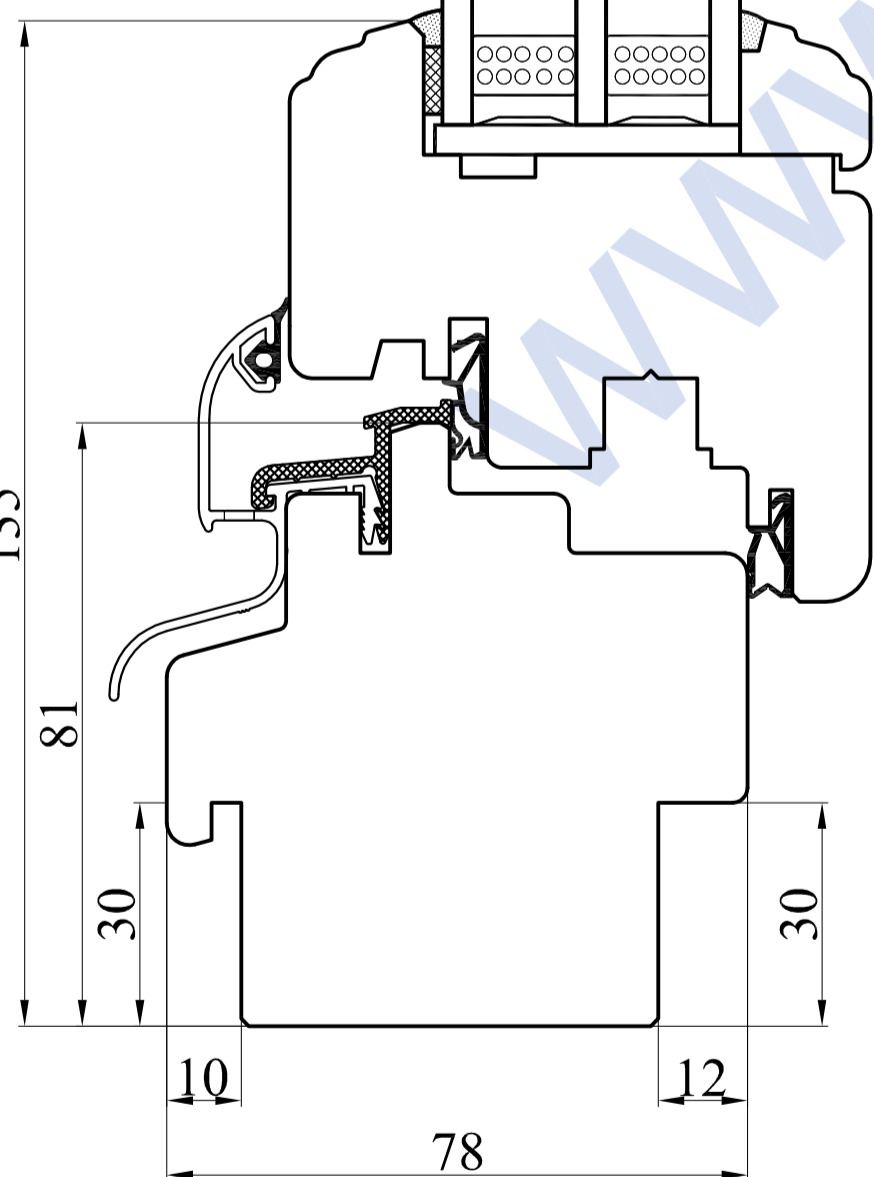

Przekrój A-A

Przekrój B-B

Typ	1-skrzydłowe + FIX	Data	01.10.2013
Profil	RETRO 78_2 uszczelki	Skala	1:1
Nr rys.	6/R-78_2	Format	A2

PRODUCENT OKIEN I DRZWI

CDM Sp. z o.o.
ul. Wojska Polskiego 112A, 16-400 Suwałki
tel. + 48 87 565 36 45, fax + 48 87 565 36 68
www.cdm-drewno.pl