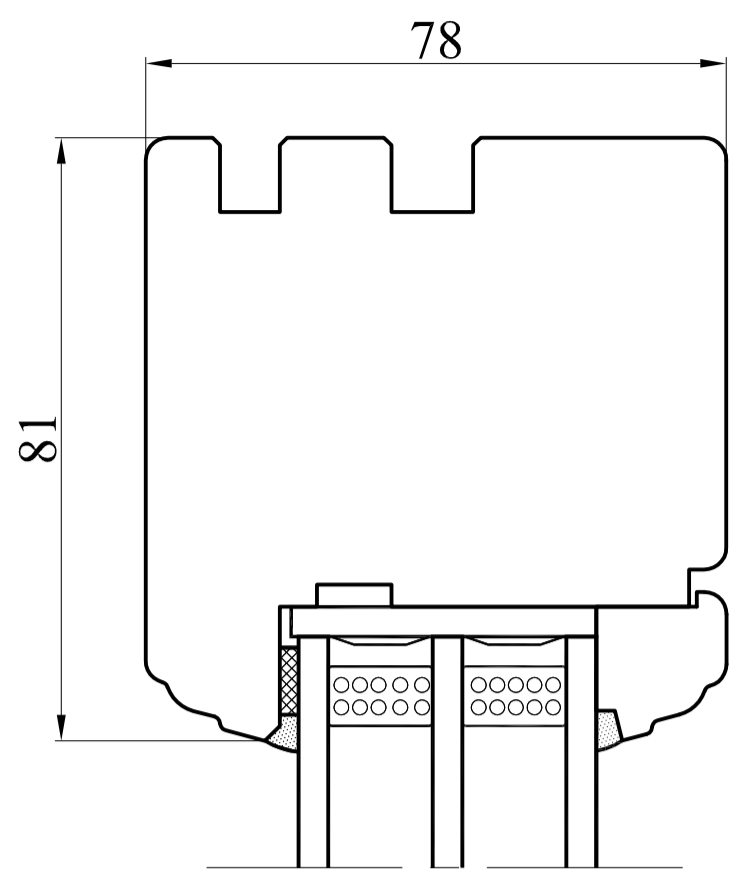

Przekrój A-A

Przekrój B-B

Typ	1-skrzydłowe + FIX	Data	01.10.2013
Profil	RETRO 78_2 uszczelki	Skala	1:1
Nr rys.	6/R-78_2	Format	A2

PRODUCENT OKIEN I DRZWI

CDM Sp. z o.o.
ul. Wojska Polskiego 112A, 16-400 Suwałki
tel. + 48 87 565 36 45, fax + 48 87 565 36 68
www.cdm-drewno.pl